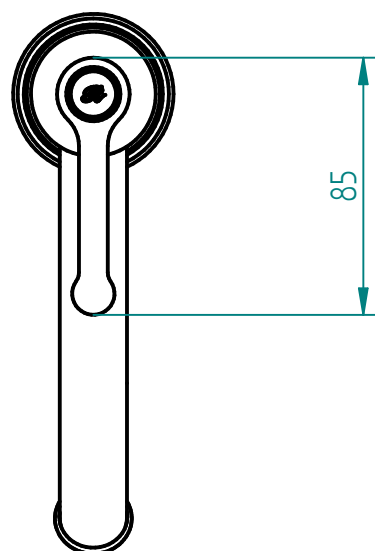

LAVATORIO MONOCOMANDO RAYE BAJO

ROBINET S.A.

OTO. DE DISEÑO

ROSETTI 3630 OLIVOS BS. AS. ■ ARGENTINA ■

TEL: (5411) 4794-1217

www.robinet.com.ar

Medidas expresadas en mm.
Las medidas y/o piezas estan sujetas
a posibles modificaciones
sin previo aviso.