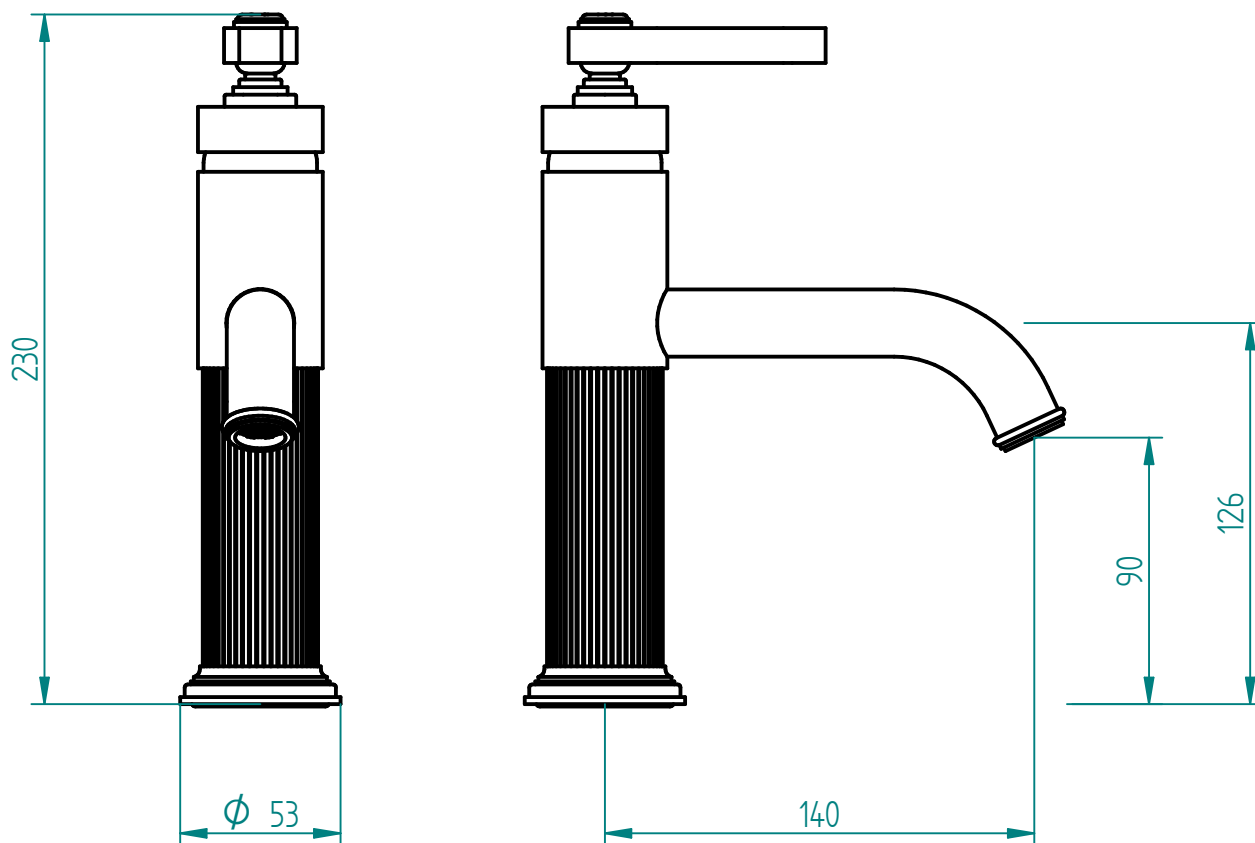

LAVATORIO MONOCOMANDO RAYE BAJO

ROBINET S.A.

OTO. DE DISEÑO

ROSETTI 3630 OLIVOS BS. AS. ■ ARGENTINA ■

TEL: (5411) 4794-1217

www.robinet.com.ar

Medidas expresadas en mm.
Las medidas y/o piezas estan sujetas
a posibles modificaciones
sin previo aviso.